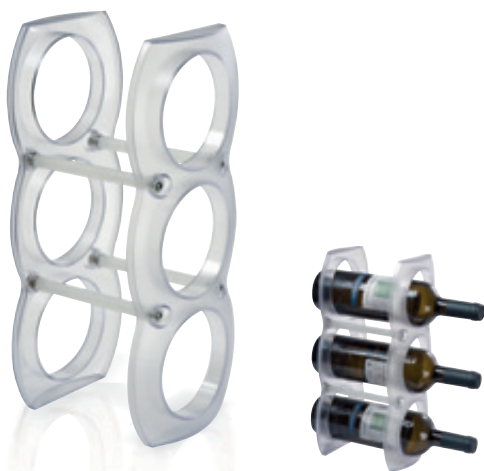

FOOD SAFE

88378

Suport pentru vin

Suport pentru 3 sticle de vin, care datorită mărimii confortabile încapă chiar și în cea mai mică locuință. Conține șuruburi și manual de instrucțiuni.

Personalizarea vă recomandăm prin tampografie.

Plastic wine rack for three bottles

This frosted plastic wine rack provides space for three bottles and fits even into the smallest flat thanks to its comfortable size; includes screws and instruction manual. We will print your logo on the rack.

We propose decoration with pad printing.

17 x 15,2 x 35,5 cm | T2 | K