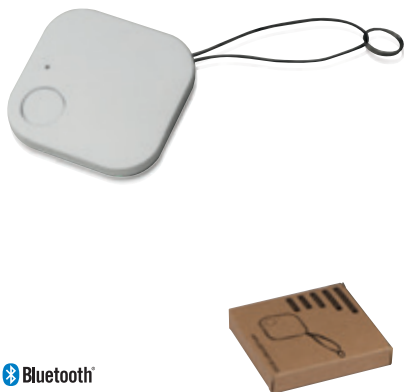

Bluetooth

90487

Localizator Bluetooth

Ataşați localizatorul la lucrurile pe care le căutați deseori, instalați aplicația pe smartphone-ul dvs și găsiți ușor lucrurile pierdute. Prin aplicație veți primi un avertisment, dacă ajungeți mai departe de 10m de produsul respectiv. Personalizarea vă recomandăm prin tampografie.

Bluetooth localizer

With this Bluetooth localizer nothing can be hidden within a 10 meter area - quickly find your keys or whatever you are often looking for. Your promotion will be placed onto the body. We propose decoration with pad printing.

☒ 3,8 × 3,8 × 0,5 cm | ☒ T2 | ☒ K