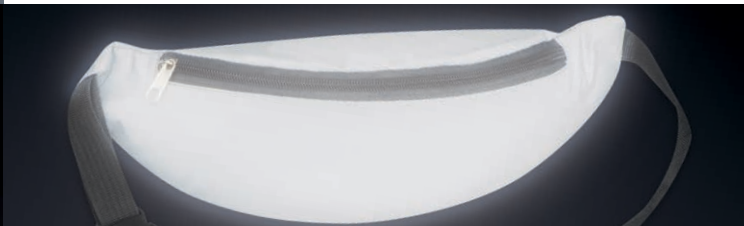

91379

Borsetă reflectorizantă

Borsetă reflectorizantă pentru sport, cu LED-uri integrate, cu curea reglabilă și cataramă din plastic. Ideal pentru jogging. Personalizarea vă recomandăm prin serigrafie.

Jogging safety pouch

Reflective safety bag for jogging, can also be used as a belt bag, with adjustable strap and click fastener. Your advertisement will be printed on the front. We propose decoration with screen printing.

✂️ adjustable | 📐 S2,DT | 🏠 N

62350

Borsetă reflectorizantă

Borsetă din poliester reflectorizant, cu partea interioară mare, și curea ajustabilă. Personalizarea vă recomandăm prin serigrafie.

Reflecting Waist Bag

Reflecting Waist Bag made from polyester with adjustable strap and big compartment. Your Logo will be printed onto the bag.

We propose decoration with screen printing.

✂️ 34 x 7 x 12,5 cm | 📐 S2,DT | 🏠 N