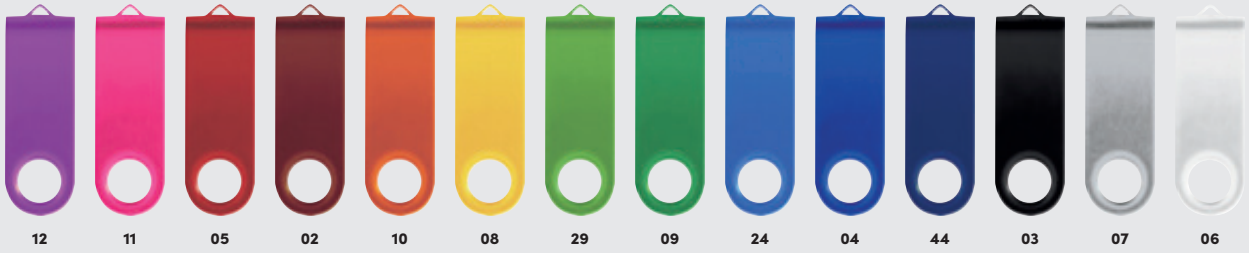

TECHNOLOGY

SHELL