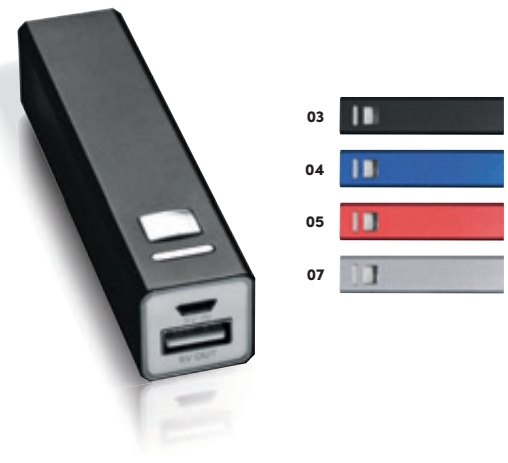

2 200 mAh

43029

Powerbank din metal

Powerbank din metal pentru încărcarea pe drum a telefonului mobil / smartphone sau tablet PC. Acest acumulator are capacitatea de 2200 mAh, vine cu cablu cu USB.

Personalizarea vă recomandăm prin gravura laser.

Metal power bank

Metal power bank (2200MAH capacity) for charging your mobile/smartphone or tablet on the way; includes USB charging cable. Your logo will be engraved on the power bank.

We propose decoration with laser engraving.

9,5 x 2,2 x 2,1 cm | G2,T2 | K