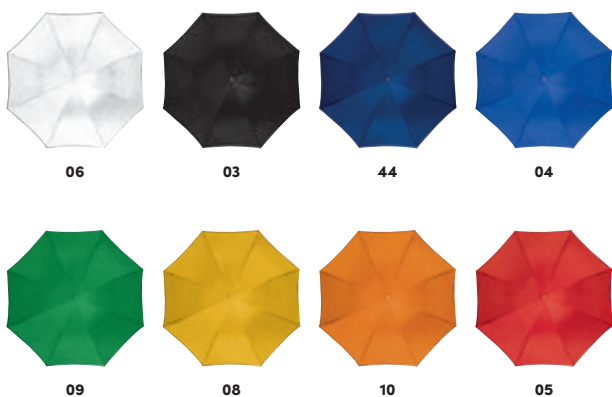

# UMBRELLAS, TRAVEL & CARE

 AUTOMATIC OPEN

**45086**

**Umbrelă automată**

Umbrelă automată cu mâner din lemn și vârf metallic în culori trendy. Personalizarea vă recomandăm prin serigrafie.

**Automatic walking-stick umbrella**