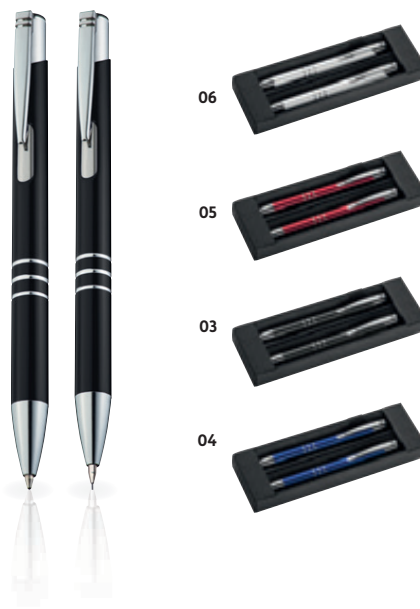

13330

Set pix&creion din metal

Set pix cu mină mare albastră & creion mecanic din metal, cu trei inele decorative.

Personalizarea vă recomandăm prin gravura laser.

Metal pen & pencil set

Metal pen & pencil set in a black paper box. The pen comes with a large blue writing refill. We will engrave your logo on both pens. We propose decoration with laser engraving.

✂ 17,5 × 5,7 × 2,2 cm | ☒ G1,T2 | ☒ K