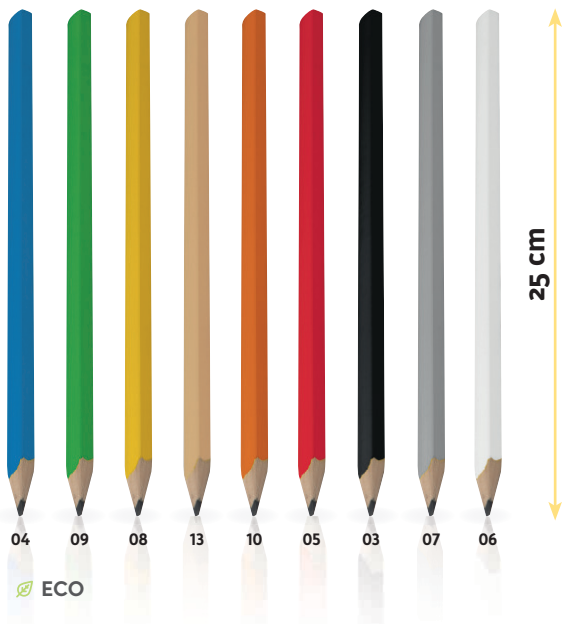

WRITING

ECO

10923

Creion tãmplar

Creion mare de tãmplar, dreptunghiular, cu corp din lemn și minã de grafit HB, neascuțit. Personalizarea vã recomandãm prin tampografie.

Carpenter's pencil

Large, rectangular carpenter's pencil in wood and graphite HB mine (delivered unsharpened.) We will print your logo on the pencil.

We propose decoration with pad printing.

✂ 25 x 1,2 x 0,7 cm | ☒ T1 | ☒ N