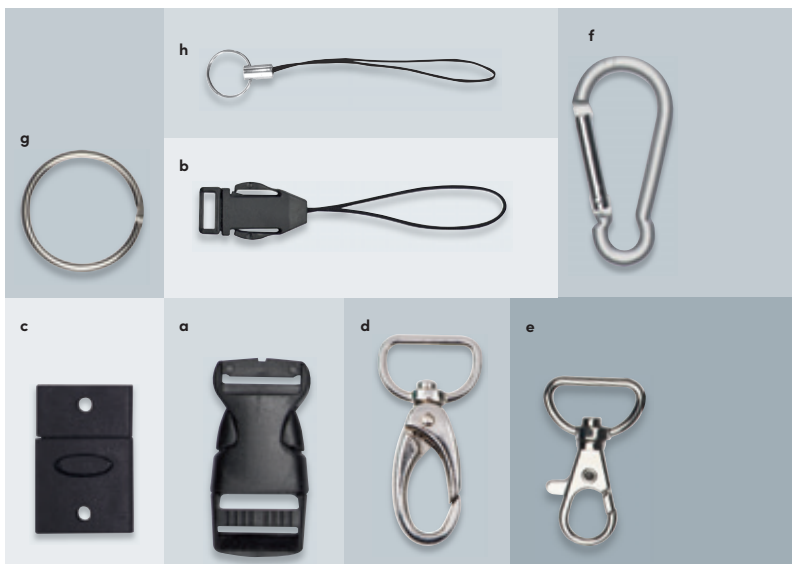

91589

Suport carduri vertical

Suport carduri fabricat din PVC, se poate atașa la lanyard, dimensiuni 6x9cm. Personalizarea vă recomandăm prin tampografie.

Vertical badge holder

Transparent plastic vertical badge holder for lanyards. 6 x 9 cm

☒ 6 × 9 cm | ☒ T2 | ☒ N

91591

Suport carduri orizontal

Suport carduri fabricat din PVC, se poate atașa la lanyard, dimensiuni 6x9cm (dimensiuni interior: 9x6cm). Personalizarea vă recomandăm prin tampografie.

Horizontal badge holder

Transparent plastic horizontal badge holder for lanyards. 9 x 6 cm

☒ 9 × 6 cm | ☒ T2 | ☒ N