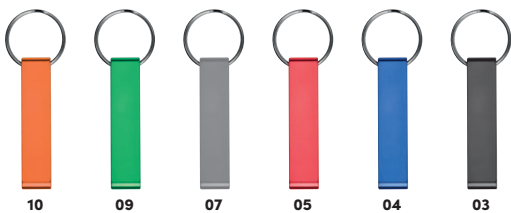

82325

Breloc 2in1

Breloc din metal cu deschizător sticlă și suport telefon. Personalizarea vă recomandăm prin gravura laser.

Metal Keyring with Bottle- and Canopener

Metal Keyring with Bottle- and Canopener, which you can use also as a mobile phone stand. Your Logo will be engraved onto the Keyring.

We propose decoration with laser engraving.

☒ 7,5 x 2,5 x 1,5 cm | ☒ G1, T4 | ☒ P