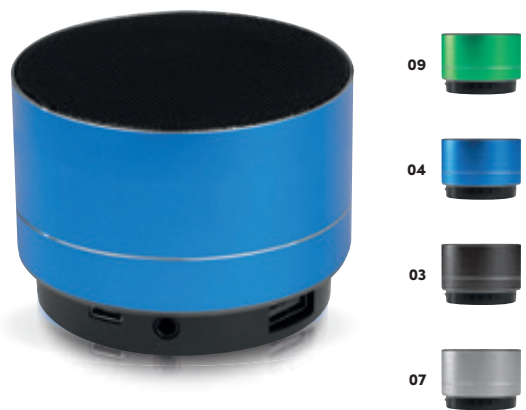

Bluetooth

30899

Difuzor Bluetooth din aluminiu

Difuzor Bluetooth din aluminiu rotund cu baterie încorporată, radio integrat, slot pentru o cartelă TF și lumină LED intermitentă pe partea inferioară. Cablul de încărcare micro USB este inclus.

Personalizarea vă recomandăm prin gravura laser.

Aluminium bluetooth speaker

Round bluetooth speaker in aluminium with built-in rechargeable battery, integrated radio, TF card slot, and flashing LED light on the bottom; micro USB charging cable included. We will engrave your logo on the speaker. We propose decoration with laser engraving.

∅ 7 × 5 cm | G2 | K