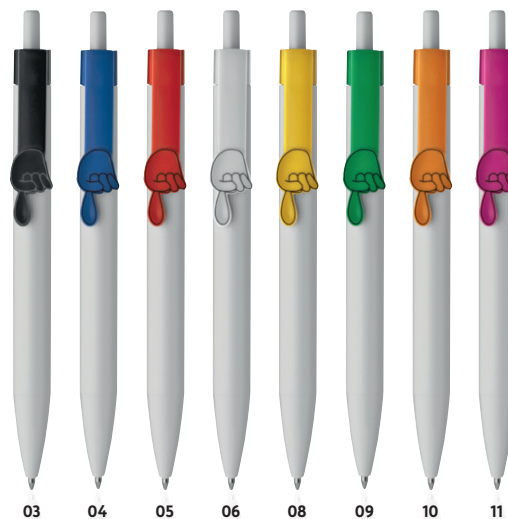

WRITING

03 04 05 06 08 09 10 11

CrisMa®

14443

Pix cu clip cu deget arătător

Pix din plastic cu mină mare albastră, corp alb și clip în formă de deget arătător. Creați-vă propriul slogan. Personalizarea vă recomandăm prin tampografie.

Ball pen with finger pointer clip

Blue-writing plastic ball pen with various "finger pointer" clips - especially suited for slogans and company's name. Print on the shaft 4.5 x 1.2 cm (allover print on request.) Print on clip max. 2.6 x 0.7 cm.

We propose decoration with pad printing.

✂ 13,8 x ø 1 cm | ☒ T1,UV | ☒ P