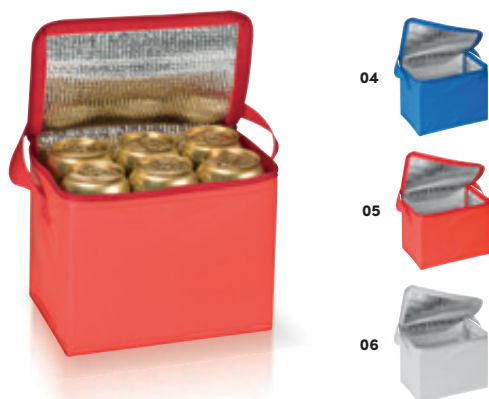

67104

Geantă frigorifică

Geantă frigorifică pentru 6 cutii de 0,5 l. Personalizarea vă recomandăm prin serigrafie.

Polyester cooler bag

Polyester cooler bag with carrying strap, suitable for 6 standing cans with 0.5 l content. We will print your logo on the lid or on the side.

We propose decoration with screen printing.

☒ 20,5 × 17 × 14,5 cm | ☒ S2,DT | ☒ N