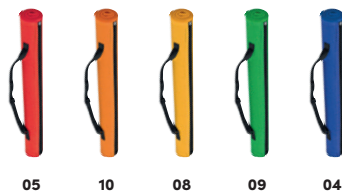

58613

Saltea de plajă

Această saltea de plajă (180 x 60 cm) în culori trendy, este fabricată din material sintetic rezistent la apă și murdărie. Datorită fermoarului și curelei reglabile poate fi dus ușor. Personalizarea vă recomandăm prin serigrafie.

Beach mat

This beach mat (180 x 60 cm) in trendy colours is made of water and stain-resistant synthetic meshwork. The mat can be easily carried thanks to the integrated zipper and adjustable carrying strap. We will print your logo close to the carrying handle.

We propose decoration with screen printing.

☒ 60,5 x ø 7,5 cm | ☒ S2 | ☒ N