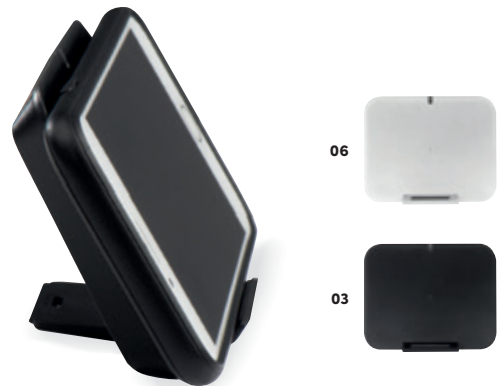

☞ WIRELESS

30905

Încărcător inducție cu suport

Încărcător cu inducție din plastic, încărcați pur și simplu telefonul smartphone fără o conexiune prin cablu. Încărcătorul wireless funcționează, de asemenea, ca suport pentru telefonul smartphone.

Personalizarea vă recomandăm prin tampografie.

Inductive charger

Plastic induction charger; charge your smartphone with cordless technology. The wireless charger also works as a stand for your smartphone. We will print your advertising on the front.

We propose decoration with pad printing.

☒ 9,5 × 5,5 × 6,5 cm | ☒ T2 | ☒ K