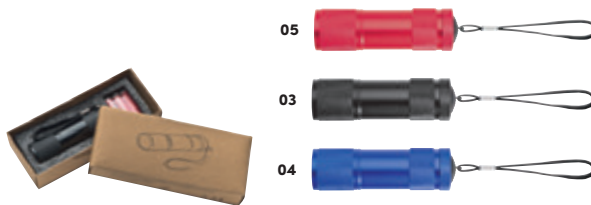

05

03

04

88757

Lanternă cu baterii în cutie*

Lanternă din aluminiu cu 9 LED-uri. Vine însoțit de 3 baterii în cutie individuală de cadou.

Personalizarea vă recomandăm prin gravura laser.

Torch with 3 batteries in a box

Very bright torch made of aluminum, with 9 LEDs and practical hand lug; supplied inclusive batteries in a box*. Your logo will be laser-engraved on the smooth center area.

We propose decoration with laser engraving.

✂ 8,6 × ø 2,5 cm | ☒ G2 | ☒ K