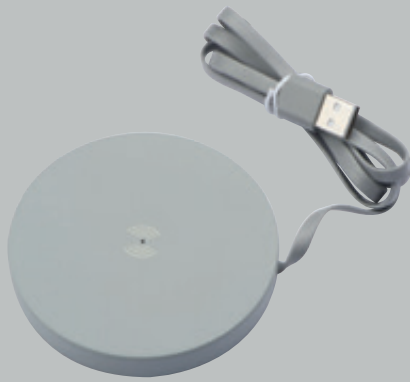

ECO (W) WIRELESS

22425

Încărcător wireless

Încărcător wireless fabricat din ciment Limestone, combinat cu bambus, se poate folosi cu toate dispozitivele compatibile Qi.

Personalizarea vă recomandăm prin tampografie.

Limestone Cement Wireless Charger

Wireless Charger made from Limestone Cement and cork for perfect Hold. Suitable with for all Qi-compatible Mobile Phones. Your Logo will be engraved onto the cork part. We propose decoration with pad printing.

Ø 8,9 × 1,4 cm | T2 | K