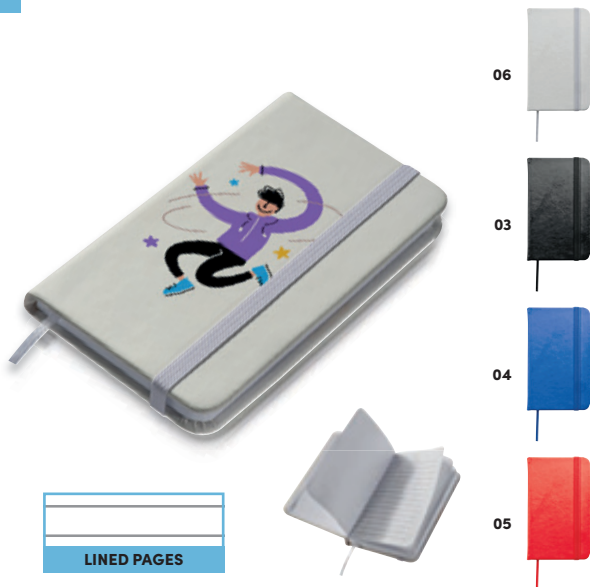

**Cork notebook - DIN A5**

DIN A5 notebook with cork cover, 160 lined pages, bookmark, and rubber band for closing. We will print your logo on the front.

We propose decoration with screen printing.

✂️ 14 × 21 × 1,5 cm | ☒ S2, G3 | ☒ KS

A6

**28367**

**Caiet de buzunar cu elastic**

Caiet de buzunar cu 160 pagini, cu închidere prin bandă elastică, cu copertă din PU. Personalizarea vă recomandăm prin print UV LED.

**Pocketbook with bookmark and elastic strap**