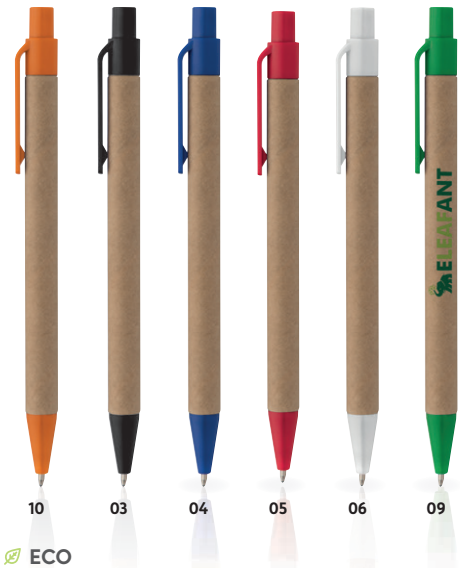

ECO

10397

Pix din hârtie reciclată

Pix din hârtie reciclată și cu mină albastră.
Personalizarea vă recomandăm prin tampografie.

Paperpen

Paper pen made from recycled paper with blue writing refill. Your logo will be printed below the clip. We propose decoration with pad printing.

✂ 14,3 x ø 1 cm | ☒ T1,UV | ☒ P