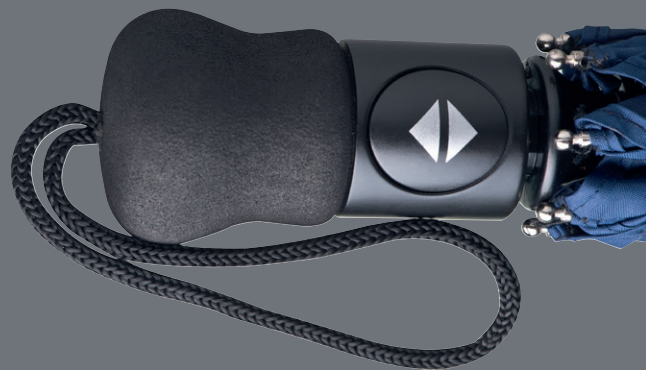

UMBRELLAS, TRAVEL & CARE

45188

Umbrelă pliabilă RAINBOW

Umbrelă RAINBOW telescopică într-o husă din nylon. Personalizarea vă recomandăm prin serigrafie.

Telescope collapsible umbrella

Manually operated telescope collapsible umbrella with protective cover. We will print your logo on one segment. Full-color print on request.

We propose decoration with screen printing.

☒ 85 x (33 - 55) cm | ☒ S2,DT | ☒ P

AUTOMATIC OPEN/CLOSE

45193

Umbrelă mini automată

Umbrelă pliabilă mini, se deschide și se închide prin apăsarea butonului.

Personalizarea vă recomandăm prin serigrafie.

Umbrella, with pushbutton

Automatic collapsible umbrella - opens and closes with push button. We will print your logo on one segment. Full-color print on request.

We propose decoration with screen printing.

☒ 98 x (29,5-57) cm | ☒ S2,DT | ☒ N