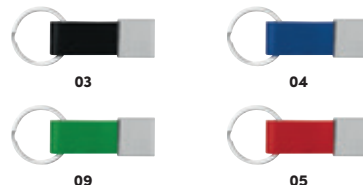

91169

Breloc cu bandă imitație de piele

Breloc cu bandă din imitație de piele și plăcuță din metal. Personalizarea vă recomandăm prin gravura laser.

Keychain with imitation leather strap

Keychain with colored leatherette and shiny metal plate for laser engraving.

We propose decoration with laser engraving.

✂ 8 x 2 x 0,5 cm | ☒ G1 | ☒ KS