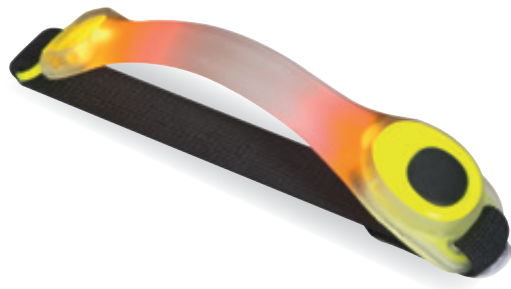

93412

Bandă de siguranță

Banda de siguranță cu LED și dungă reflectorizantă. Mulțumită închiderii Velcro poate fi atașată foarte ușor pe braț. Apăsând butonul negru, ledurile roșii se vor aprinde și pot funcționa continuu sau intermitent. Personalizarea vă recomandăm prin tampografie.

Safety LED wrist band

LED arm band with reflecting stripes, can be easily attached to the upper arm thanks to the flexible rubber band with velcro closure. By pushing the black button the two red LEDs will be activated, still light or blinking can be set up. We will print your advertising decoration centred on the plastic area. We propose decoration with pad printing.

✂️ 18,5 x 4,2 x 1,9 cm | 📐 T2 | 🏠 N