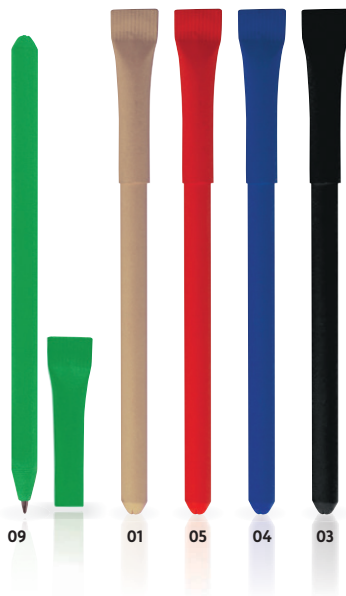

ECO

10866

Pix din carton

Pix din carton ecologic, cu mină albastră.
Personalizarea vă recomandăm prin tampografie.

Carboard pen

Environmentally friendly cardboard ball pen with blue writing refill. We will print your logo on the pen. We propose decoration with pad printing.

✂ 13,9 x ø 0,7 cm | ☒ T1 | ☒ N