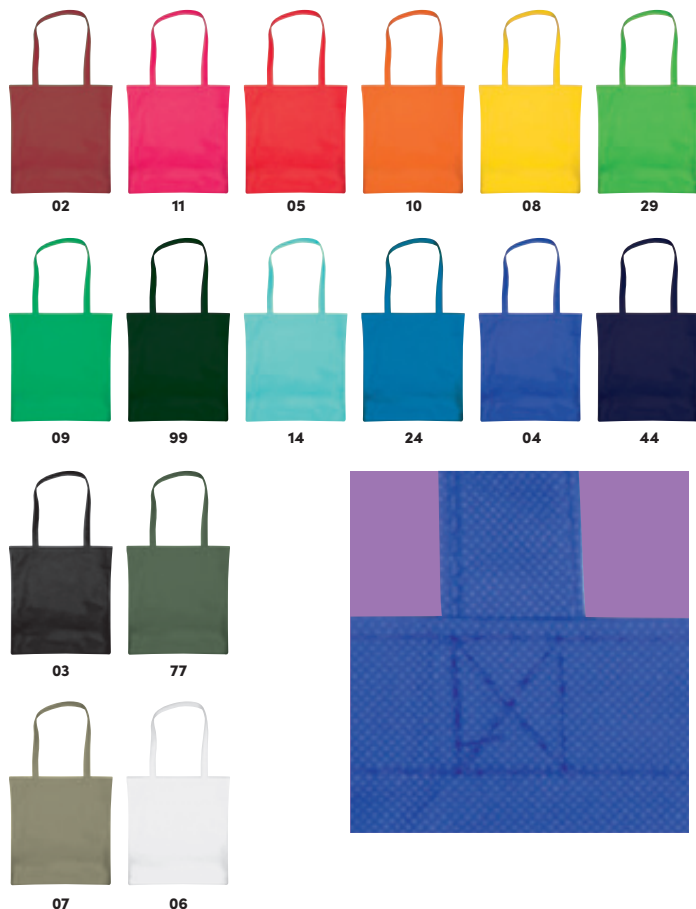

60917

Sacoșă de cumpărături, non-woven

Sacoșă mare de cumpărături, non-woven (80g/m²) disponibil în multe culori. Personalizarea vă recomandăm prin serigrafie.

Non-woven bag

Large non-woven shopping bag with long straps and cross seam. Your advertising will be printed on one side. We propose decoration with screen printing.

☒ 38 x 0,3 x 41,5 cm | ☒ S2 | ☒ N