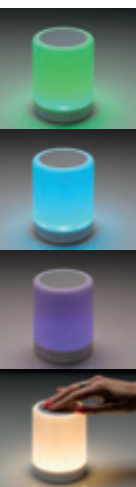

Bluetooth®

30489

Difuzor bluetooth

Difuzor bluetooth, ce își schimbă culoarea, are port USB pentru încărcare și un radio integrat. Rază de acțiune de 10m, și funcționabilitate de 2 ore.

Personalizarea vă recomandăm prin tampografie.

Bluetooth loudspeaker with light.

Bluetooth loudspeaker with colour-changing or 3 white light levels. USB-Plug for energy supply and integrated radio. Bluetooth up to 10 meters - Battery duration of approx. 2 hours. Your advertising will be printed on the body. We propose decoration with pad printing.

❏ 9,6 × 12,3 cm | ☒ T2 | ☒ K