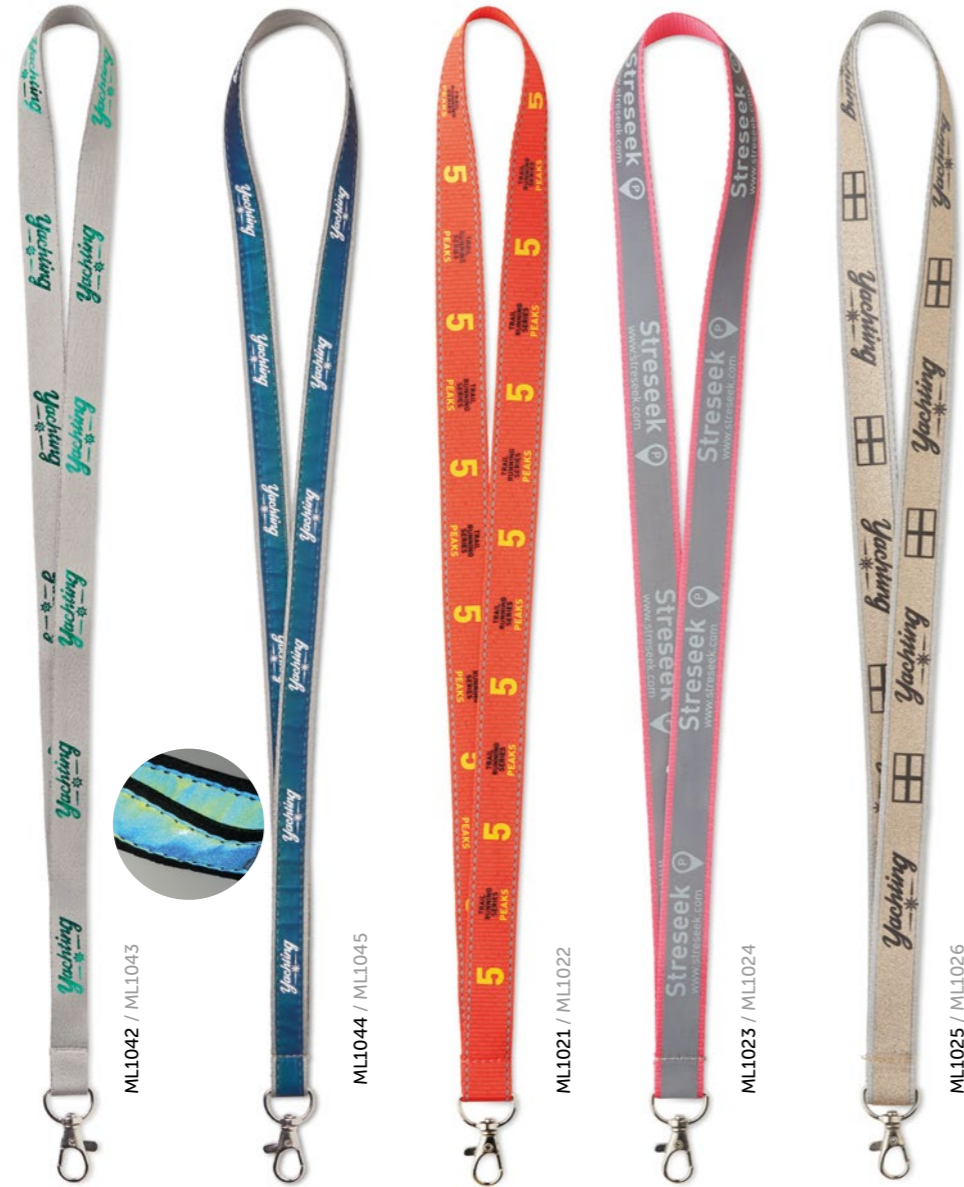

ML1042 Poliester fin. Logo din folie metalică.
ML1043 Cataramă detașabilă din plastic.
ML1044 Poliester plat. Cu un strat de culoare irizată.
ML1045 Cataramă detașabilă din plastic.
ML1021 Poliester plat. Cusături reflectorizante
ML1022 Cataramă detașabilă din plastic.
ML1023 Poliester plat. Cu strat reflectorizant.
ML1024 Cataramă detașabilă din plastic.
ML1025 Poliester plat cu material argintiu strălucitor.
ML1026 Cataramă detașabilă din plastic.