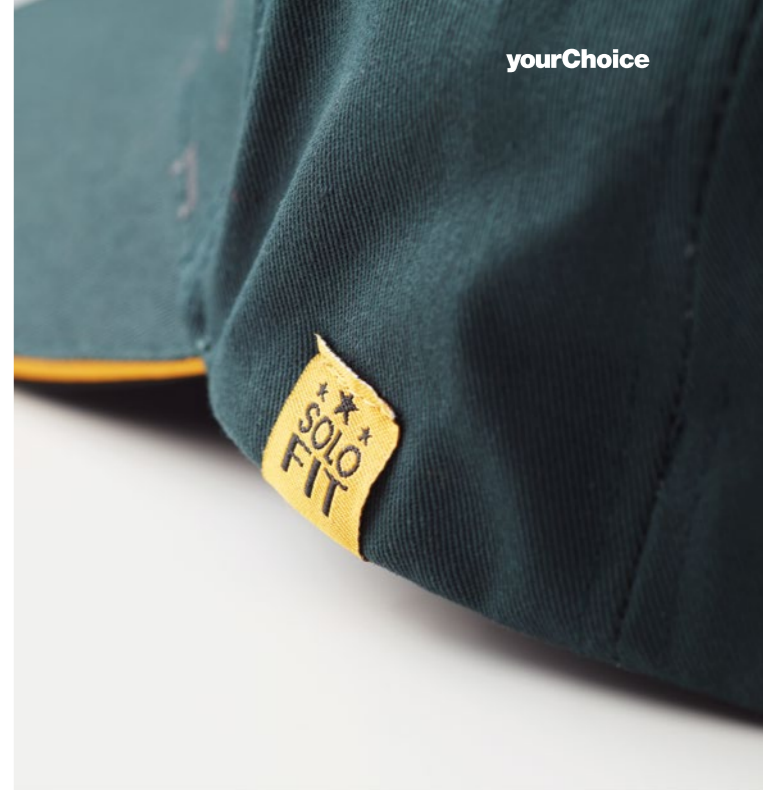

**MH2206**

Din acril. Șapcă tip snapback, cu 6 paneluri, profil înalt, concepută pentru utilizare pe termen lung.

Acril

**MH2315**

Șapcă de baseball de dimensiune universală, cu 6 paneluri, profil mediu. Cozoroc sandwich curbat, bandă elastică pentru absorbția transpirației.