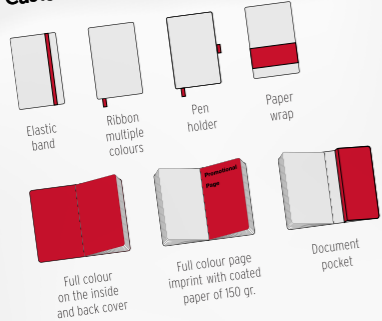

ARTICOLE DIN HÂRTIE

Creează propria agendă personalizată. O agendă personalizată este unul dintre cele mai bune produse promoționale având o suprafață perfectă pentru imprimare

Termen de livrare de la 4 săptămâni

250

MOQ

80 gsm

Customized options

Panglică de satin

Benzi elastice