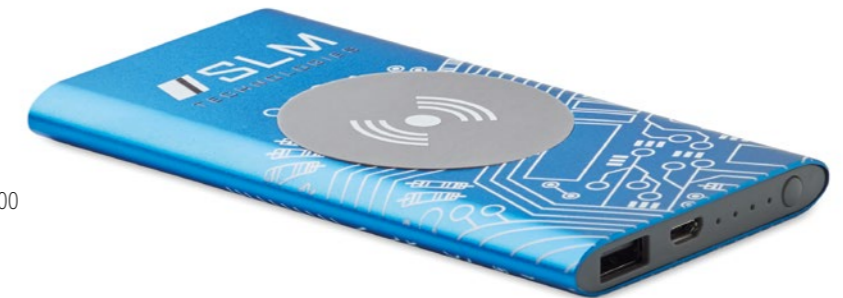

POWERBANK-URI COMPLET PERSONALIZABILE

Comandă power bank-ul și încărcătorul fără fir preferat în propria culoare, personalizat full color și chiar într-o cutie cadou personalizată.

Termen de livrare de la 7 săptămâni.

500
MOQ

Opțional, ambalat în cutie cadou personalizată

MO8735
Hliníková powerbanka
4000 mAh