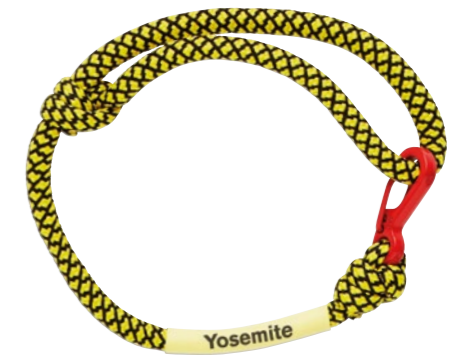

ML3010 250

Brățară reglabilă în 2 culori cu tub de cauciuc și închidere metalică. Disponibilă și cu tratament antibacterian.

☐ ☒ ☐ ☐ ☐ ☐ Tub de cauciuc