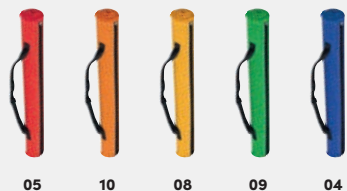

☒ ø 135 x 170 cm | ☒ S₂,DT | ☒ P

05 10 08 09 04

58613

Saltea de plajă

Această saltea de plajă (180 x 60 cm) în culori trendy, este fabricată din material sintetic rezistent la apă și murdărie. Datorită fermoarului și curelei reglabile poate fi dus ușor.