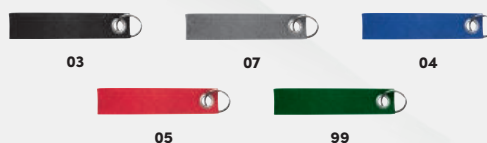

ECO

93235

Breloc din pâslă RPET

Breloc din pâslă RPET, cu inel pentru chei și inel întărit.

RPET felt key ring

RPET felt loop keychain with key ring and reinforced ring. Your logo will be printed onto the felt part.

☒ 14 x 3 x 0,6 cm | ☒ G2 | ☒ N