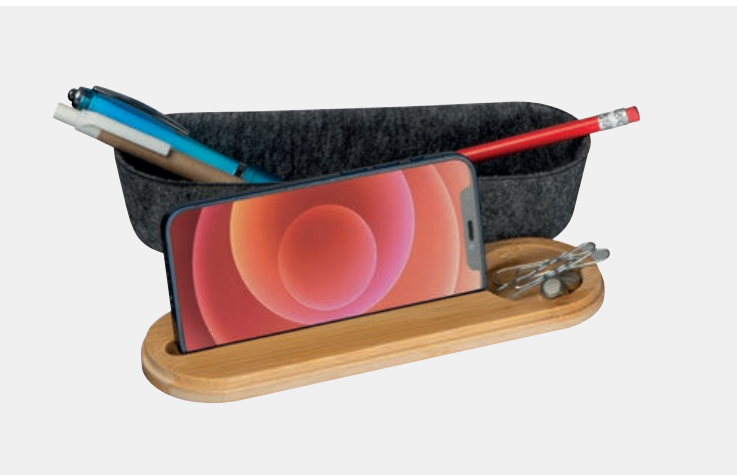

23964

Penar din pâslă reciclată

Penar fabricat din pâslă reciclată RPET, închidere cu fermoar, oferă mult spațiu pentru instrumente de scris.

Pencil case made from recycled felt

Pencil case made of RPET felt with zip offers space for lots of writing instruments. We will print your logo on the case.

✂ 6,8 × 21 cm | ☒ S2,DT | ☒ N

23859

Etui pentru instrumente de scris

Etui realizat din pâslă reciclată și capac din bambus. Capacul servește, de asemenea, ca suport pentru smartphone și ca riglă.

Case for writing instruments

Case made from recycled felt and bamboo lid. The lid also serves as a smartphone holder and as a ruler with cm indication. We will engrave your logo on the lid.

✂ 20 × 6,3 × 5,2 cm | ☒ G2,T2 | ☒ K