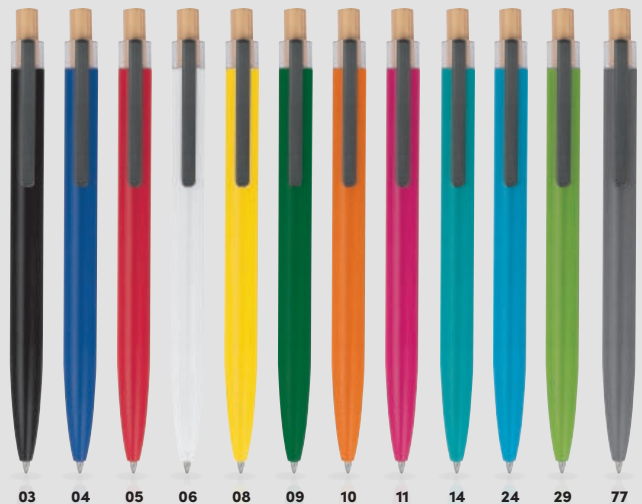

03 04 05 06 08 09 10 11 14 24 29 77

ECO RECYCLED

13845

Pix din aluminiu reciclat

Pix din aluminiu reciclat, cu clip metalic, mină albastră și dispozitiv de acționare din bambus.

Ball pen made from recycled aluminium

Recycled aluminium ballpen with metal clip, blue refill and bamboo pusher. Your logo will be engraved below the clip.

Ø 1 x 14,5 cm | G1 | P