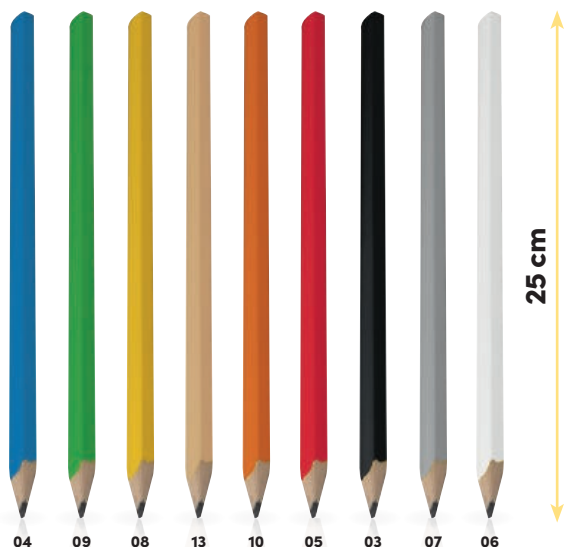

WRITING

ECO

10923

Creion tâmplar

Creion mare de tâmplar, dreptunghiular, cu corp din lemn și mină de grafit HB, neascuțit.

Carpenter's pencil

Large, rectangular carpenter's pencil in wood and graphite HB mine (delivered unsharpened.) We will print your logo on the pencil.

25 x 1,2 x 0,7 cm | T1 | N