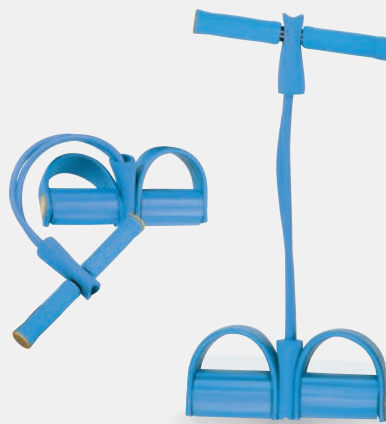

52471

Aparat pentru abdomen și spate

Acest unelță fitness, cu mânere moi și căptușite, cu suport pentru picior, modelează, întărește și tonifică mușchii - atât pentru mușchii brațelor cât și a picioarelor.

Abs- & backtrainer

Abs- and backtrainer with soft touch handles and feet fixture for a strong workout. Your logo will be printed on one handle.

☒ 25,5 x 4,7 x 52 cm | ☒ T3 | ☒ P