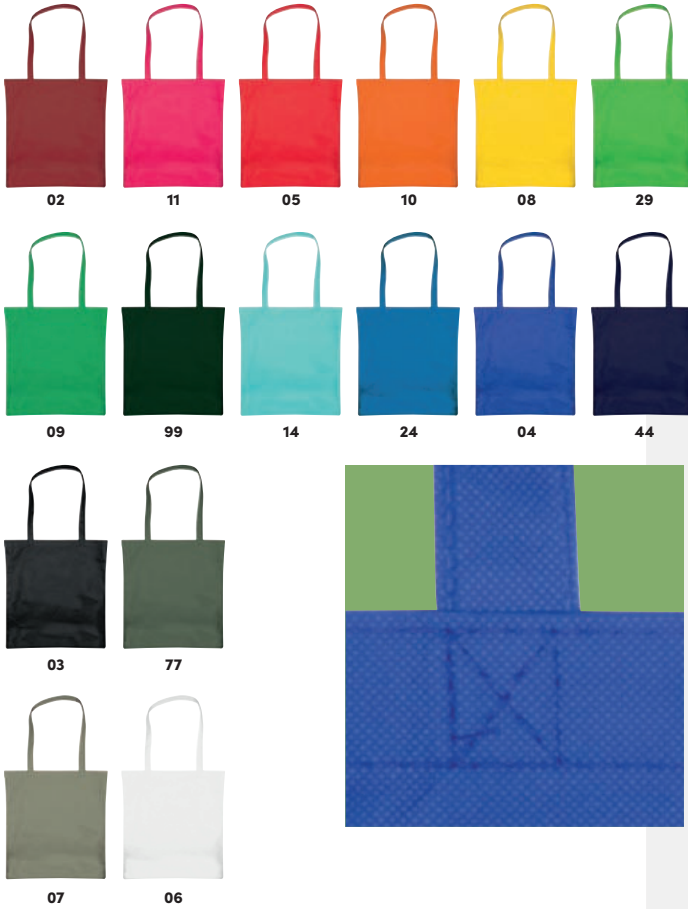

BAGS

60917

Sacoșă de cumpărături non-woven

Sacoșă mare de cumpărături, non-woven (80g/m²) disponibil în multe culori.

Non-woven bag

Large non-woven shopping bag with long straps and cross seam. Your logo will be printed on one side.

☒ 38 × 0,3 × 41,5 cm | ☒ S2 | ☒ N