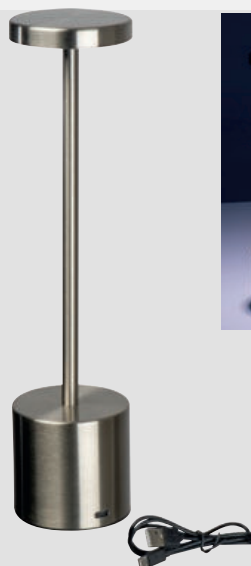

93929

Lampă de masă

Lampă de masă din oțel inoxidabil cu baterie reîncărcabilă (800mAh) și 24 de LED-uri. Lampa este reglabilă, iar culoarea luminii poate fi schimbată între lumină caldă și albă. Cablu de încărcare type-C inclus.

Stainless steel table lamp with rechargeable battery

Stainless steel table lamp with rechargeable battery (800mAh) and 24 LEDs. The lamp is dimmable and the light colour can be changed between warm and white light. C-type charging cable included. We will engrave your logo on the base of the lamp.

☒ ø 8 x 34 cm | ☒ G₃ | ☒ K