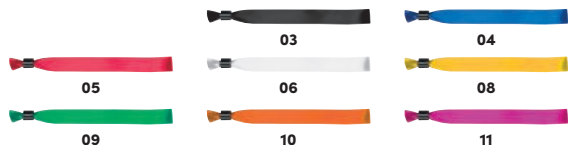

93638

Brățări evenimente

Brățară textil în diferite culori, pentru evenimente, cu inel de siguranță din plastic.

Festival bracelets

Festival bracelet made of polyester with a non-manipulable safety clip in various colours. Your logo will be printed on the bracelet.

☒ 17 x 1,5 x 0,8 cm | ☒ DT, S2 | ☒ N