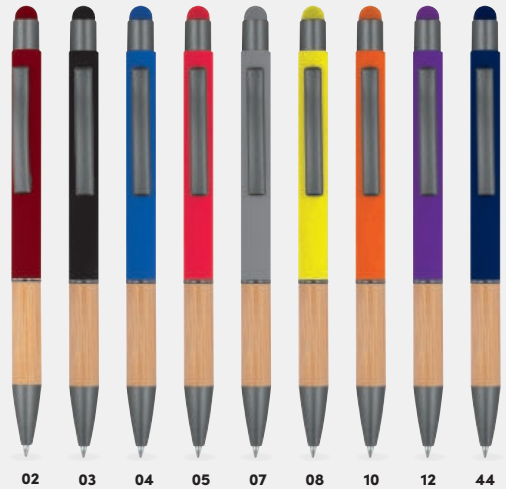

ECO

13690

Pix cu grip din plută

Pix cu accesorii aurii, mină cu cerneală albastră și grip din plută.

Ball pen with cork grip zone

Metal ball pen with golden applications, blue-writing refill and cork grip zone. Your logo will be engraved to the right of the clip.

✂️ ø 1 x 15 cm | 📦 G1, T2 | 🏢 P

ECO

11366

Pix din plută

Pix de calitate din plută, cu mină mare cu cerneală albastră.

Cork ballpen

High-quality cork ballpen with blue-writing refill. Your logo will be branded to the right of the clip.

✂️ ø 1 x 14,5 cm | 📦 T2, G2 | 🏢 P

02 03 04 05 07 08 10 12 44

ECO

13581

Pix cu grip din bambus

Pix din aluminiu cu mină cu cerneală albastră, funcție touch, aplicații mate, argintii și zona de grip din bambus.