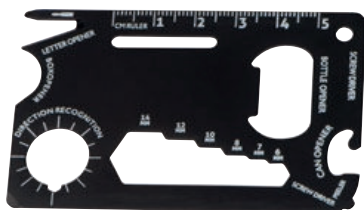

TOOLS & MORE

90734

Kit supraviețuire pe valiză

Etichetă de bagaj și kit supraviețuire din aluminiu cu deschizător de plicuri, riglă, deschizător de sticle, desfăcător de conserve, șurubelniță, busolă. Setul perfect de instrumente de supraviețuire.

Survival luggage tag

Survival luggage tag made of aluminium, with paper knife, ruler, bottle opener, can opener, screwdriver, compass, wrench, and peeler. The ultimate toolset! Your logo will be engraved.

✂️ 8,6 × 5,5 × 0,2 cm | 📦 G2 | 🏠 P