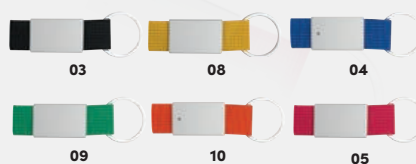

90957

Breloc

Breloc din textil colorat și placă metalică lucioasă.

Keyring

Keychain with colour ribbon and shiny metal plate, on which your logo is engraved.

☒ 9,8 x 3,5 x 0,5 cm | ☒ G1 | ☒ KS