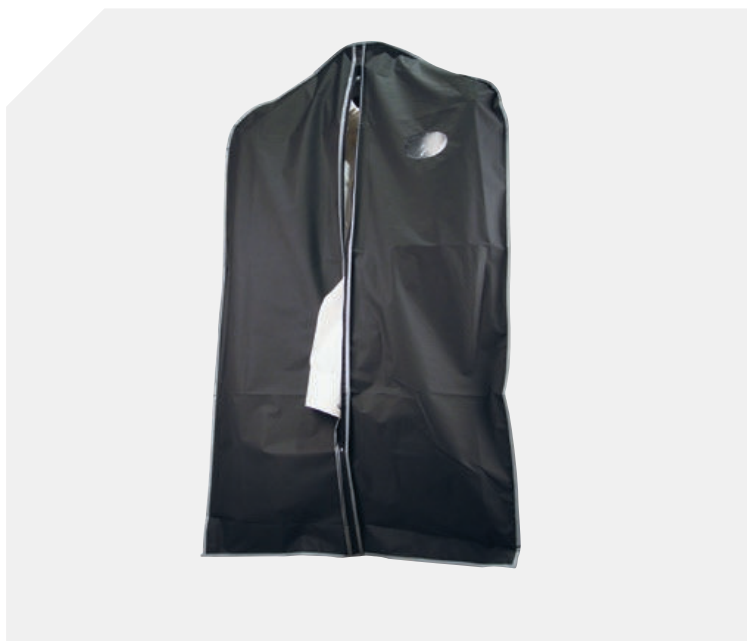

☒ 110 x 60 x 8 cm | ☒ G3 | ☒ P

63962

Husă pentru costum

Husă pentru costum cu folie transparentă pentru verificarea costumului.

Suit cover made of PEVA

Simple suit cover made of PEVA with practical viewing window and zipper. With opening on the top for hangers. We will print your logo, up to 4 colours, on a label.