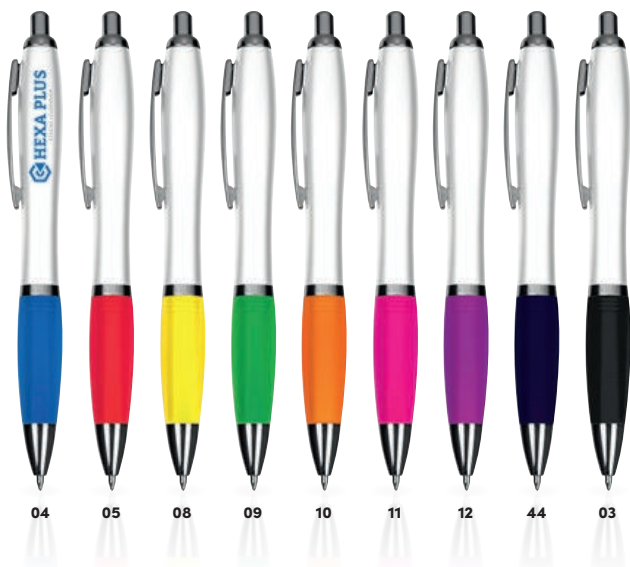

11683

Pix din plastic

Pix plastic cu corp alb, mină albastră, clip metalic și grip cauciucat în diferite culori.

Plastic ball pen

Plastic ball pen with white barrel, metal clip, blue-writing refill, and coloured rubber grip. We will print your logo to the right of the clip.

✂️ ø 1,3 x 14,5 cm | 📐 T1,UV | 🏠 P