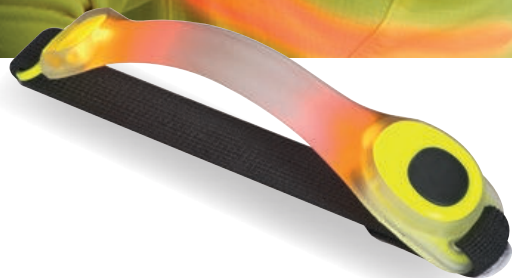

INCL. 2 X BUTTON CELL

93412

Brățară de siguranță

Bandă de siguranță cu LED și dungă reflectorizantă. Datorită închiderii Velcro poate fi prinsă foarte ușor pe braț. Apăsând butonul negru, ledurile roșii se vor aprinde și pot funcționa continuu sau intermitent.