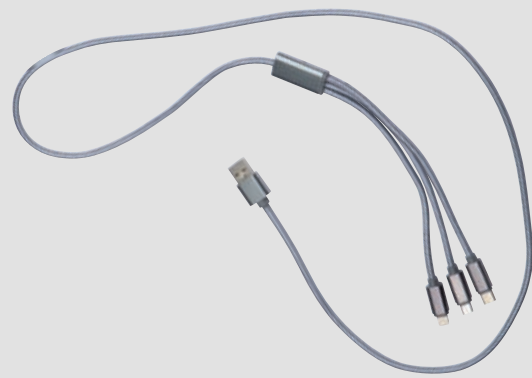

32663

Incarcator cu cablu extra lung USB, Micro-USB, C-Type si lightning

Cablu de incarcare 4in1 cu impletitura din nailon, cu o lungime de 120 cm si patru conexiuni diferite. USB, micro-USB, USB-C și lightning.

Extralong charging cable, USB, Micro-USB, C-Type and light

4in1 charging cable made of nylon, with a length of 120cm and four different connections. USB, micro-USB, USB-C and lightning. Your logo will be placed on the middle plastic part.

118 x 1,7 x 0,8 cm | T2 | KS