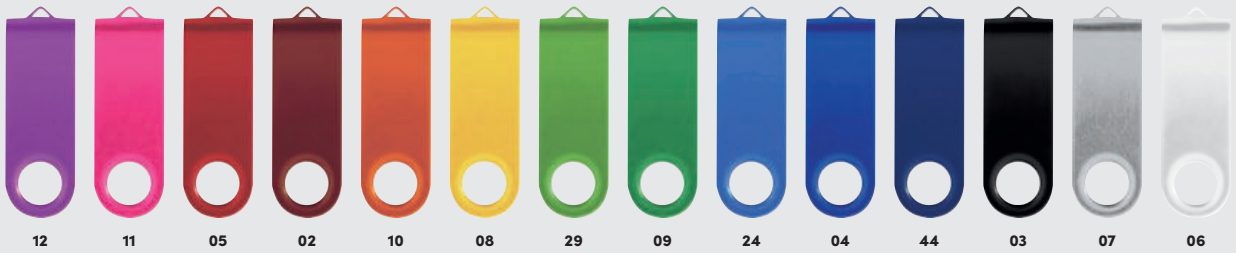

TECHNOLOGY

SHELL

12 11 05 02 10 08 29 09 24 04 44 03 07 06

BODY