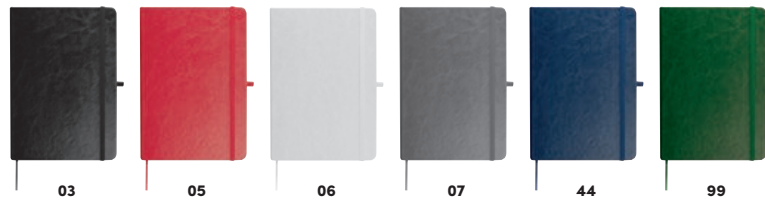

A5 ECO RECYCLED

23748

Caiet A5

Bloc notes cu copertă din PU reciclat, dimensiuni A5, 192 pagini liniate, bandă elastică pentru fixare și buclă pentru pix.

RPU notebook

Our recycled PU notebook with 192 lined recycled pages, elastic band to close and pen loop. Your logo will be printed on the cover.

14,6 x 1,4 x 21 cm | T2,UV,DT | KS