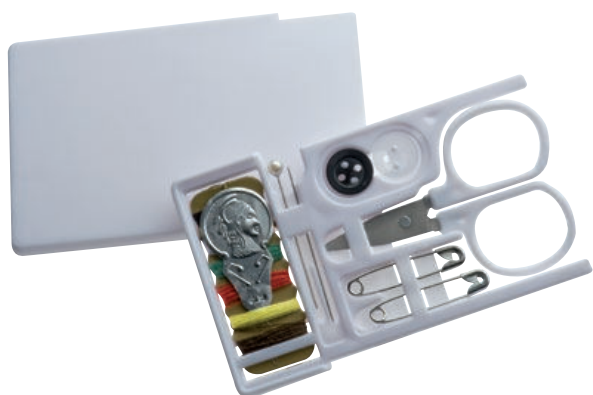

78003

Trusă cusut CARD

Trusă de cusut CARD.

Travel sewing kit

Travel sewing kit in a handy size. We will print your logo on the cover. Full-colour digital print on request.

✂ 8,8 x 5,4 x 0,7 cm | ☒ UV,T1 | ☒ N