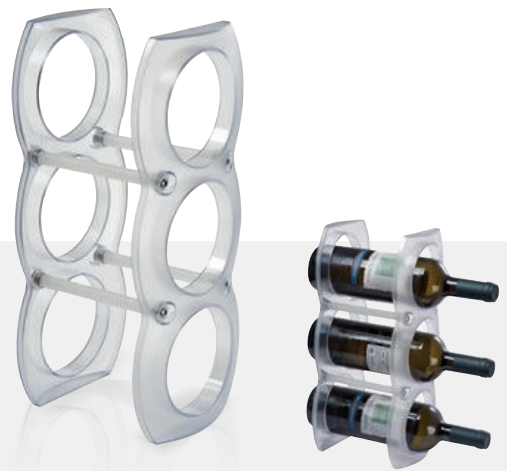

FOOD SAFE

88378

Support pentru 3 sticle de vin

Support pentru 3 sticle de vin, care datorită mărimii confortabile încapă chiar și în cea mai mică locuință. Conține șuruburi și manual de instrucțiuni.

Plastic wine rack for three bottles

This frosted plastic wine rack provides space for three bottles and fits even into the smallest flat thanks to its comfortable size, includes screws and instruction manual. We will print your logo on the rack.

17 x 15,2 x 35,5 cm | T2 | K