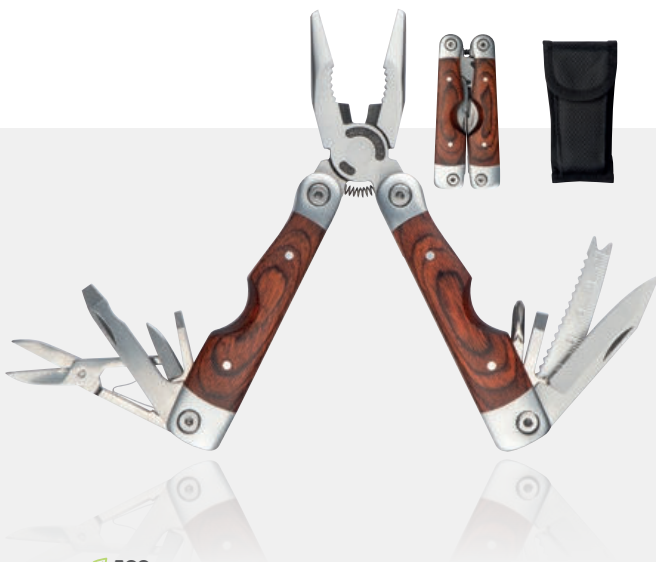

🌿 ECO

81419

Multitool

Unealtă multifuncțională – clește, cuțit, ferăstrău, foarfecă, șurubelniță etc – de înaltă calitate din oțel inoxidabil, cu mâner din lemn, totul într-o husă.

Multifunction tool, stainless steel

High-quality stainless steel multi-tool with wooden grip in a black case. We will engrave your logo onto one handle.

✂️ 7,8 x 2,7 x 16,5 cm | 📦 S2, DT, T3 | 🏠 E