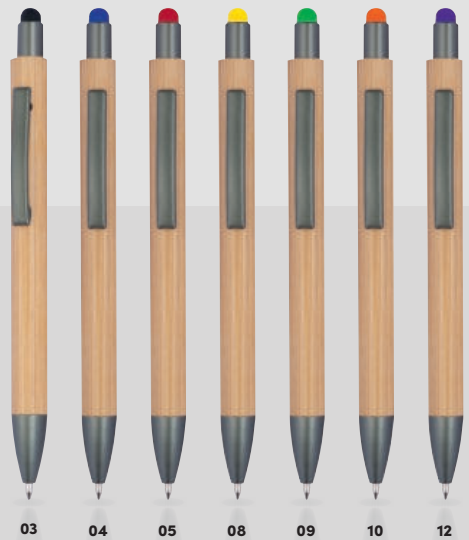

14,2 x ø 1 cm | G2, T2 | KS

09 03 04 05 06 10

ECO

13211

Pix eco din bambus și fibră de paie de grâu.

Pix ecologic, fabricat din bambus, cu accesorii din paie de grâu și mină cu cerneală albastră. Datorită materialului natural pot apărea diferențe de culoare și model de la produs la produs.

Wheatstraw and bamboo ballpen

Retractable bamboo ballpen with coloured wheatstraw applications and a blue-writing refill. Your logo will be placed to the right side of the clip.

☒ 14,2 cm | ☒ G1,T1 | ☒ N