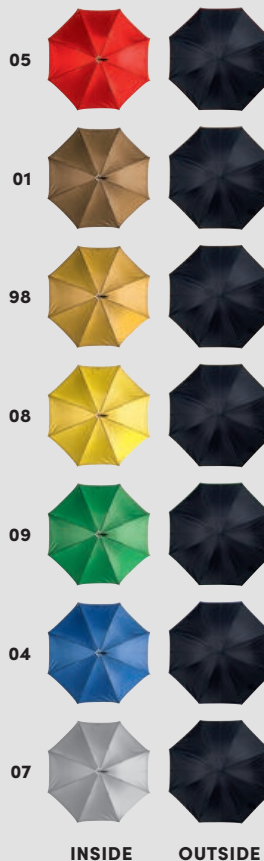

UMBRELLAS, TRAVEL & CARE

AUTOMATIC OPEN

43298

Umbrelă automată

Umbrelă automată elegantă din pongee, cu mâner moale confortabil. Mânerul și capetele ies în evidență prin culorile trendy.

Umbrella made of pongee, automatic

Elegant automatic umbrella made of pongee with comfortable soft grip. The seam and the lower part of the grip are accentuated in trendy colours. We will print your logo on one segment. Full-colour print on request.

ø 105 x 83 cm | S2,DT | N

UV400 AUTOMATIC OPEN

45202

Umbrelă automată ușoară

Umbrelă automată ușoară (340g) cu țija din aluminiu și protecție UV.

Umbrella with UV protection

Lightweight (only 340 gram) high-quality automatic umbrella with UV protection. We will print your logo on one segment. Full-colour print on request.

ø 100 x 85 cm | S2,DT | N

45197

Umbrelă lux cu țijă metalică

Umbrelă lux cu țijă metalică și perete dublu. Pe dinăfară negru iar pe dinăuntru în diferite culori.

Umbrella with double cover

Luxurious umbrella with double cover, black exterior and coloured inside. High-quality manufactured results in a long lasting umbrella. We will print your logo on one segment. Full-colour print on request.

ø 102 x 88 cm | S2,DT | P