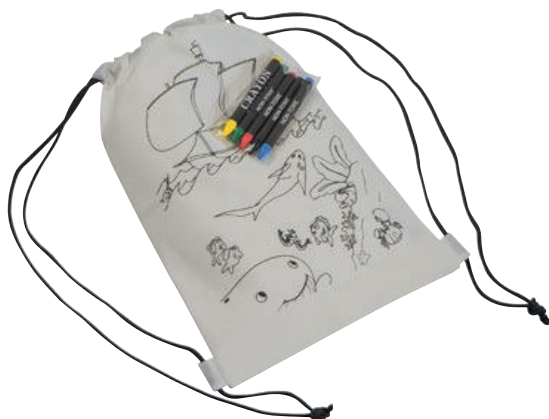

60586

Sacoșă pentru copii

Set pentru copii - Setul este alcătuit dintr-o sacoșă non-woven cu un motiv și un set de creioane (5 culori diferite), cu care sacoșă poate fi colorată.

Kids drawstring bag

Children's set - The set consists of a non-woven bag with a motif and a set of crayons (5 different colours) with which the bag can be painted at the same time. We print your logo on the back.

20,6 x 0,3 x 29,8 cm | S2 | P