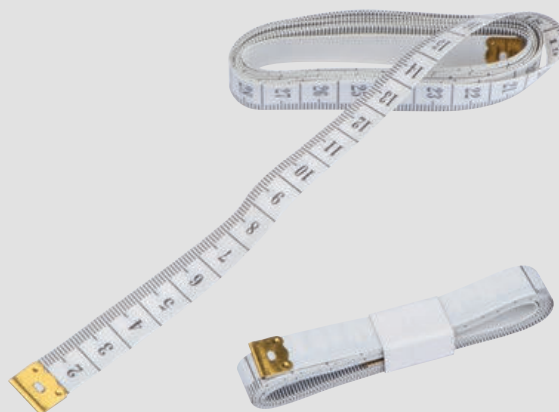

82299

Bandă de măsurat 1,5m

Bandă de măsurat cauciucată, de 1,5m lungime, legată cu bandă de hârtie.

Rubberised 1,50 m measuring tape

Rubberised 1,50 m Measuring Tape with paper sleeve. Your logo will be printed onto the blank surface.

✂️ 9 × 1,3 × 1,3 cm | 📦 T1 | 🏠 KS