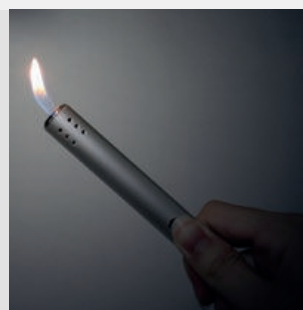

☒ 6 x 3,5 x 11,2 cm | ☒ T2 | ☒ K

86016

Aprinzător aragaz

Aprinzător aragaz electric cromat cu design subțire și lung.

Slim long metal electronic lighter

Classic elegant slim metal table lighter. We will engrave your logo centered on the lighter.