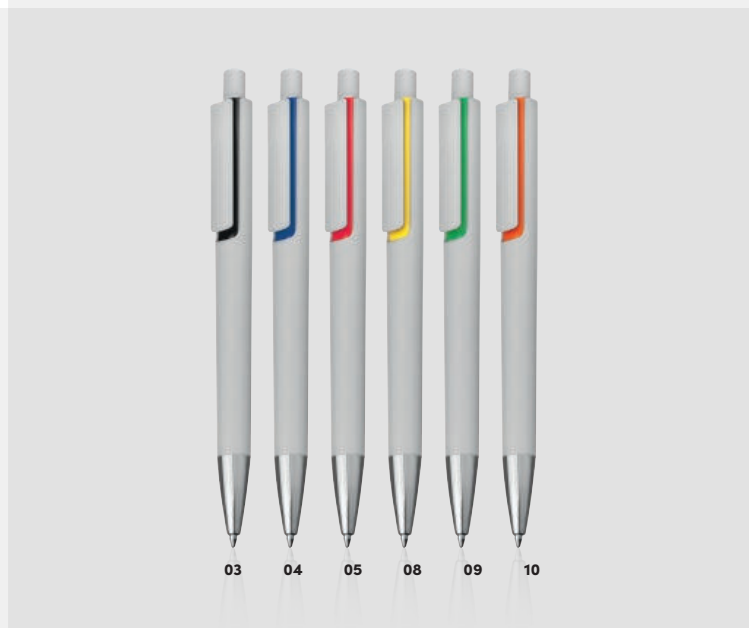

13537

Pix plastic

Pix alb din plastic cu mină mare albastră și accesorii colorate.

Plastic ball pen

Plastic ball pen with a jumbo blue-writing refill and colourful applications. We will print your logo on the barrel.

✂️ 1,1 × 14,6 cm | ☑️ T1,UV | ☒ P