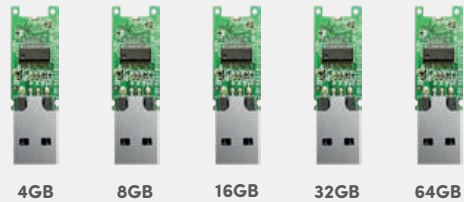

4GB 8GB 16GB 32GB 64GB

CAPACITY

BOX