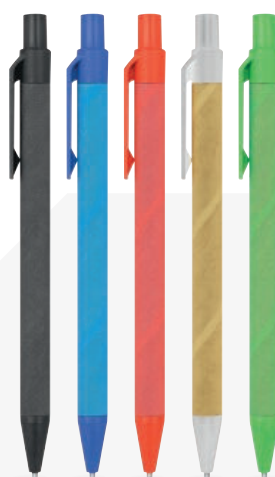

WRITING

ECO

13793

Pix din carton

Pix ecologic, fabricat din hârtie reciclată, cu trei inele decorative și mină mare cu cerneală albastră.

Paper ball pen

Environmentally friendly ball pen made of recycled paper with three decorative rings and blue writing large capacity refill. We print your logo on the barrel.

Ø 1 × 13,6 cm | T1 | N

03 04 05 13 09

ECO

12565

Pix din hârtie reciclată și porumb

Pix din hârtie reciclată cu mină albastră, cu accesorii colorate fabricate din porumb.

Paper pen

blue-writing ballpoint pen made from recycled paper, the coloured applications are made from corn. Your advertisement will be printed to the right of the clip.

Ø 14,5 × ø 0,9 cm | T1,UV | N