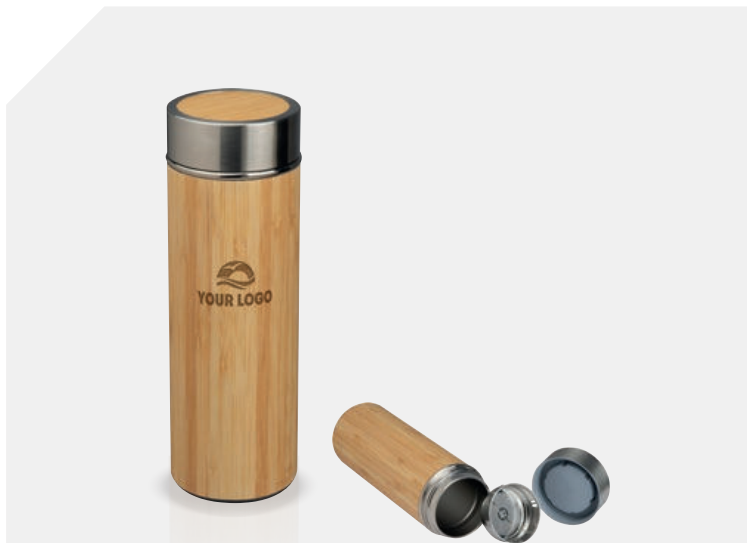

VACUUM LEAKPROOF

FOOD SAFE 350 ml ECO 6h+ 9h+

61667

Termos din oțel inoxidabil și înveliș bambus, 350 ml

Sticlă termos din oțel inoxidabil cu înveliș din bambus, filtru de ceai, capac din oțel inoxidabil și o capacitate de 350 ml.

Stainless steel mug with tea strainer in bamboo look 350ml

Drinking cup made of stainless steel with a bamboo coating, sieve, stainless steel cap and a capacity of 350ml. We engrave your logo on the bamboo surface.

Ø 6,5 × 19,6 cm | G₃,T₂ | K