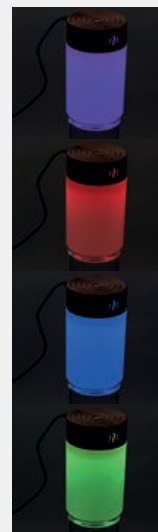

255 ml

73905

Umidificator cu LED

Umidificator cu lumină LED care își schimbă culoarea. Rezervor cu o capacitate de 255 ml. Partea superioară din bambus. Include cablu de încărcare USB.

Humidifier

Humidifier with colour-changing LED light and a capacity of 255ml. Includes USB charging cable. We will print your logo on the humidifier.

⊗ 6,9 × 11,8 cm | ☒ G3,T3 | ☒ K