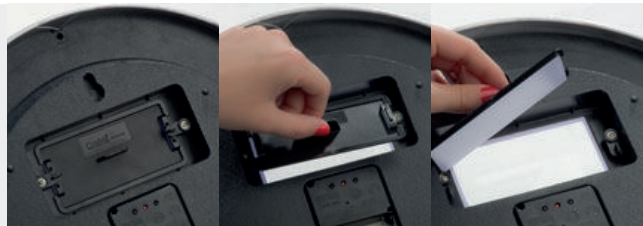

OFFICE

03

04

09

05

06

CrisMa®

EXCL. 1X AA

41238

Ceas de perete

Ceas de perete cu hygrometru și termometru.

CrisMa wall clock

Exclusive, pioneering CrisMa design wall clock, featuring hygrometer and thermometer. We will print your logo on the removable plate.

⊗ 34,8 × 4,5 cm | ☒ T3,UV | ☒ K

CrisMa®

EXCL. 1X AA

43275

Ceas de perete

Ceas mare de perete. Reglaj cu unde radio al timpului: introduceți bateriile și reporniți, așa aparatul va regla singur ora exactă, cu ajutorul undelor radio.

Round media clock made of metal

Large radio wall clock. Radio controlled time - just activate it once by putting in the battery, press reset, and the time will be set automatically. We will print your logo on the removable plate.

⊗ 35,3 × 3,6 cm | ☒ T3,UV | ☒ K