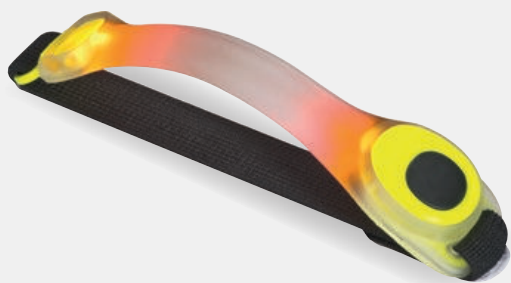

☒ 26 × 15 × 11,5 cm | ☒ S2,DT | ☒ N

INCL. 2 X BUTTON CELL

93412

Brățară de siguranță

Bandă de siguranță cu LED și dungă reflectorizantă. Datorită închiderii Velcro poate fi prinsă foarte ușor pe braț. Apăsând butonul negru, ledurile roșii se vor aprinde și pot funcționa continuu sau intermitent.