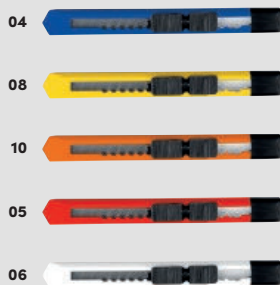

89003

Cutter cu lamă detașabilă

Cutter - este binevenit în orice gospodărie și birou, disponibil în mai multe culori.

Cutter with removable blade

Small cutter with snap-off blade available in various colours. We will print your logo centered on the cutter.

✂️ 13,4 x 1,4 x 1,4 cm | 📦 T1 | 🏠 P