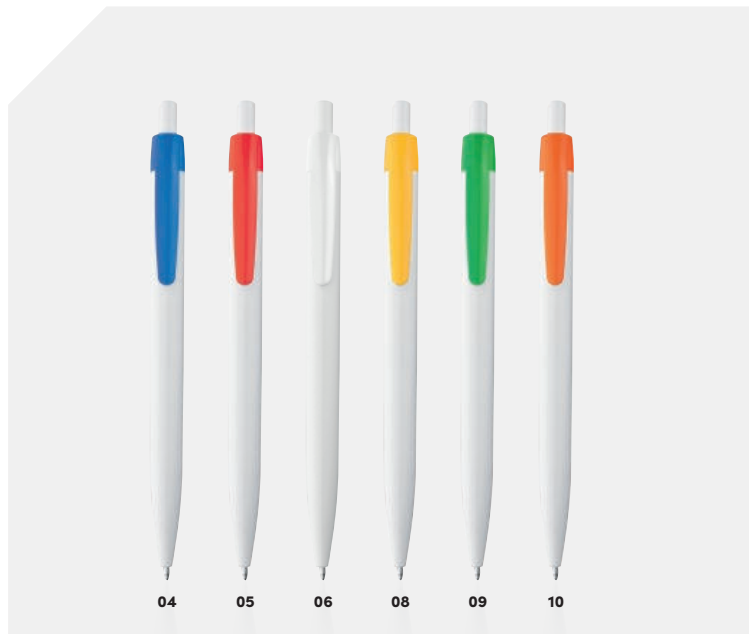

18656

Pix alb cu clip colorat

Pix trendy cu mină albastră din plastic. Mulțumită corpului alb, culorile luminoase ale clipului ies și mai mult în evidență.

White plastic ball pen with coloured clip

Trendy push-button ball pen with blue-writing refill. The white of the barrel highlights the colour of the clip. We will print your logo on the shaft.

✂️ 1 × 14,3 cm | ☑️ T1,UV | ☒ P