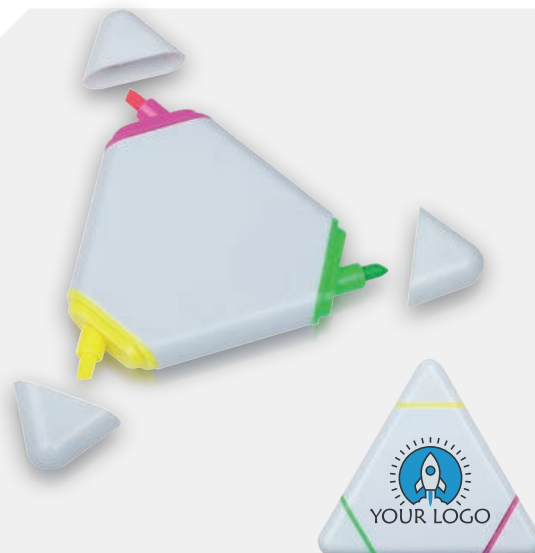

☒ ∅ 1,1 × 14,5 cm | ☒ T1 | ☒ P

ECO

13952

Highlighter din RPET

Highlighter din plastic transparent reciclat (RPET) cu cerneală de culoare galbenă.

RPET highlighter

Highlighter made from recycled plastic with yellow marking colour in a transparent casing. We print your logo on the casing.

☒ 11,8 × 2,6 × 1,8 cm | ☒ T1,UV | ☒ N

23486

Marker în formă de floare

Marker în formă de floare, cu 5 culori. Accesoriu colorat pentru biroul Dvs.

Highlighter flower

Highlighter flower with 5 coloured highlighters. Ideal for your desk. We will print your logo on the white surface of the flower.

✂️ 11,3 × 1,6 × 6 cm | 🖨️ T2,UV | 📦 N

♻️ ECO ♻️ RECYCLED

13883

Marker în formă triunghiulară

Highlighter triunghiular din plastic în culorile galben, verde și roz.

Highlighter triangle

Triangular highlighter made of recycled plastic in the colours yellow, green and pink. The triangle is ideal for your logo imprint.