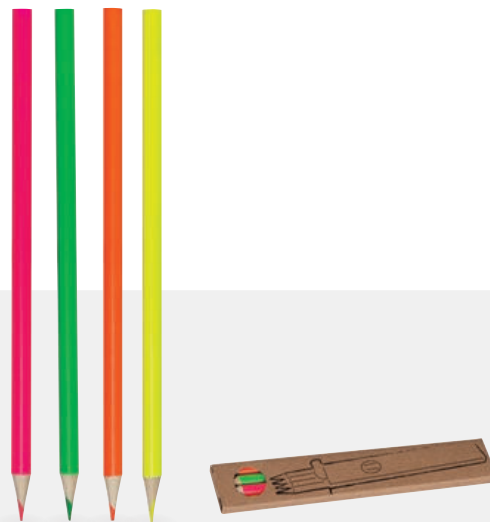

✂️ 14,2 × 2,5 × 14 cm | 🖨️ T2,VM | 📦 K

WRITING

ECO

10923

Creion tâmplar

Creion mare de tâmplar, dreptunghiular, cu corp din lemn și mină de grafit HB, neascuțit.

Carpenter's pencil

Large, rectangular carpenter's pencil in wood and graphite HB mine (delivered unsharpened.) We will print your logo on the pencil.

25 x 1,2 x 0,7 cm | T1 | N

13740

Set de 4 creioane colorate

Set de 4 creioane colorate în culori neon, este o alternativă durabilă și sustenabilă în locul markerelor convenționale.

Set of 4 crayon highlighters