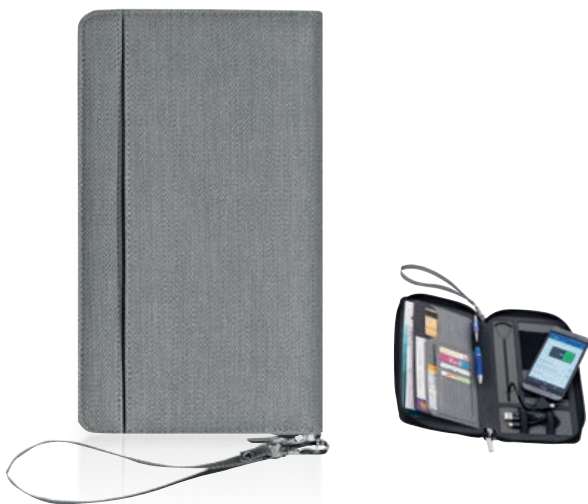

☒ 40,7 x 31 x 1,4 cm | ☒ S2,DT | ☒ N

UMBRELLAS, TRAVEL & CARE

4 000 mAh

20122

Mapă pentru documente

Mapă pentru documente, fabricat din imitație de piele. Include un powerbank de 4.000mAh, cablu USB, diferite buzunare, suport pentru pix și suport pentru telefon.