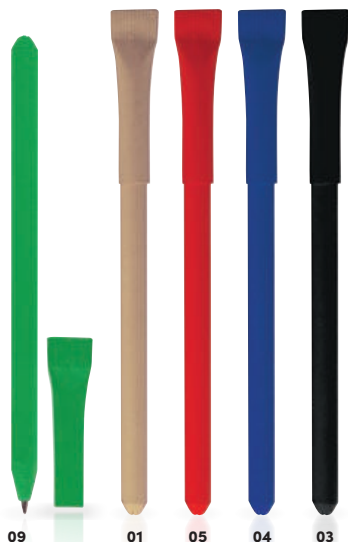

ECO

10866

Pix din carton

Pix din carton ecologic, cu mină albastră.

Carboard pen

Environmentally friendly cardboard ball pen with blue-writing refill. We will print your logo on the pen.

✂️ 0,7 x 13,9 cm | 📦 T1 | 🏠 N