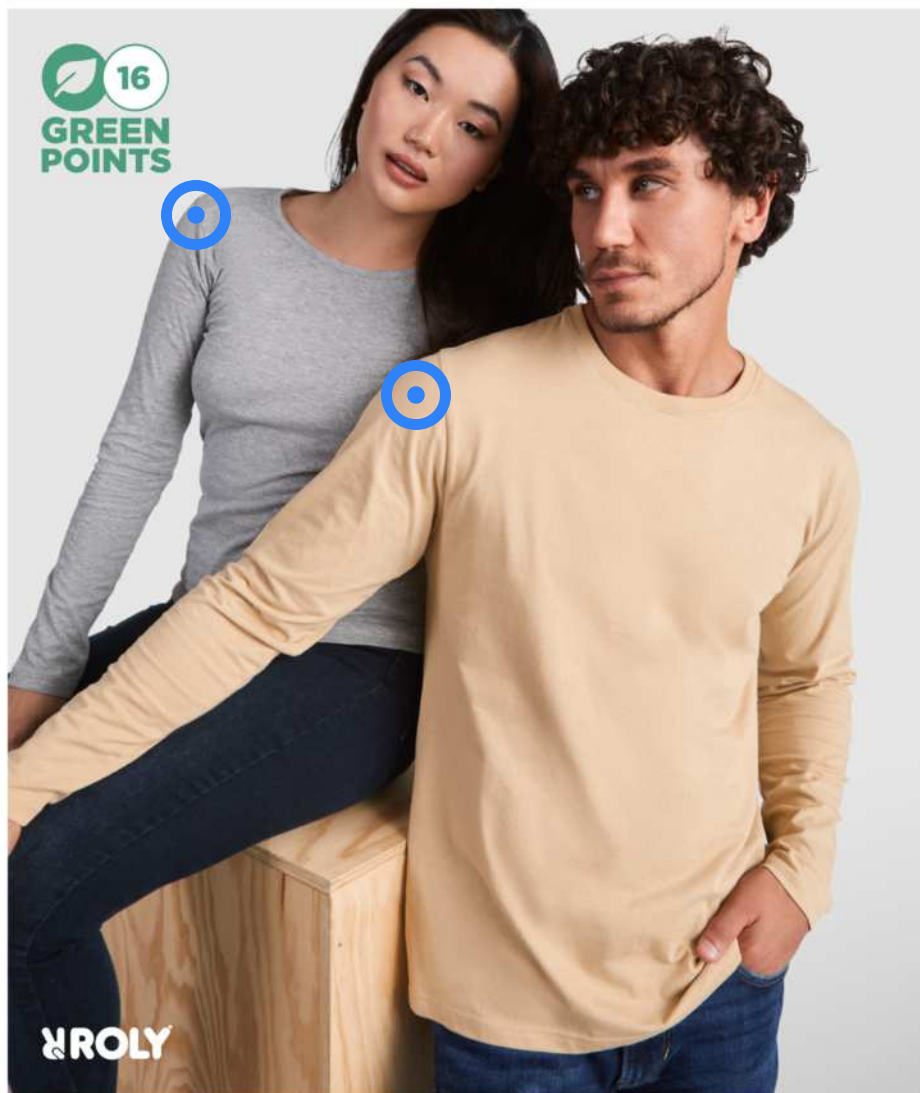

R1217 S-3XL ♂ R1218 S-3XL ♀ EXTREME LONG SLEEVE T-SHIRT | Cotton | 1.43 kg CO₂e
○●●●●●●●●●●