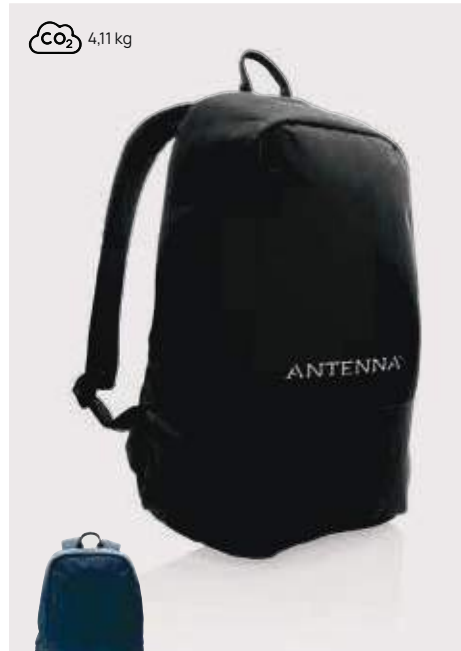

CO₂ 2,38 kg

P762.48* **1** **5**

Standard RFID anti theft backpack PVC free

Polyester • Volume 20L. • Laptop/Tablet pocket size 16" • PVC free **Size** 35 x 13 x 45 cm **Max. printsize** 140 x 200mm **Print technique** Screen transfer