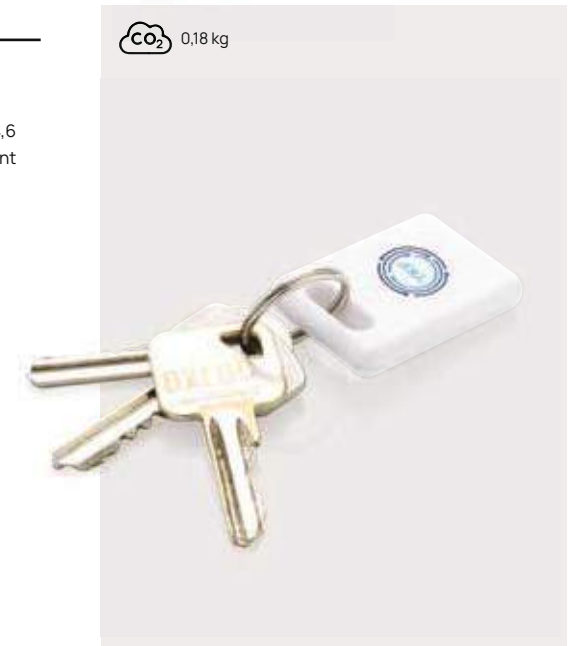

Polyvinylchloride **Size** 21,5 x 10,5 x 1,6 cm **Max. printsize** 50 x 15mm **Printtechnique** Pad print

CO₂ 0,39 kg

P301.043

Square key finder 2.0

Acrylonitril Butadien Styrene (ABS) **Size** 0,8 x 3,3 x 4,6 cm **Max. printsize** 20 x 13mm **Printtechnique** Pad print