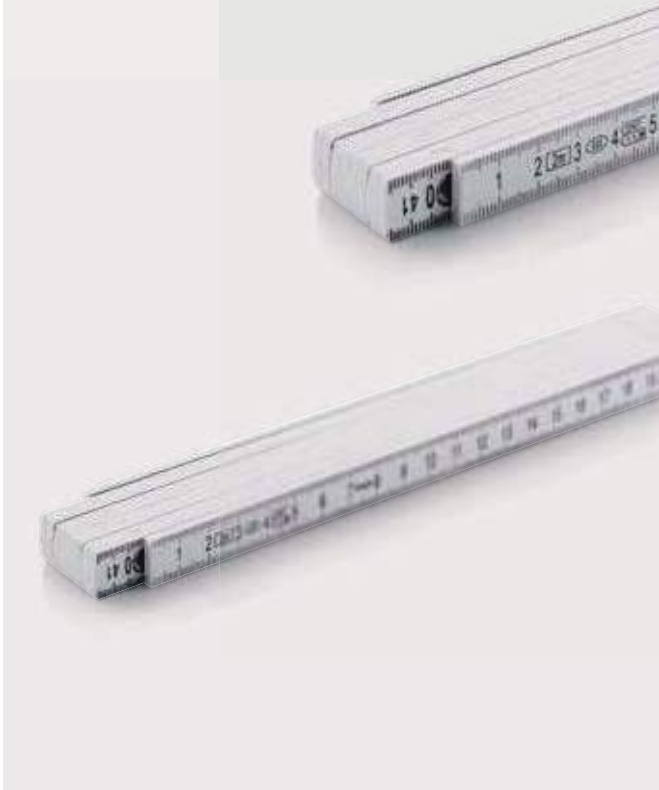

 0,8 kg

P6501H-E

Fibreglass folding rule

Fibreglass **Size** 23,5 x 3,1 x 1,5 cm **Max. printsize** 80 x 25mm
Printtechnique Pad print

 0,28 kg

P6207H-E

Fibreglass folding rule

Fibreglass **Size** 13 x 2,5 x 1,3 cm **Max. printsize** 80 x 15mm
Printtechnique Pad print