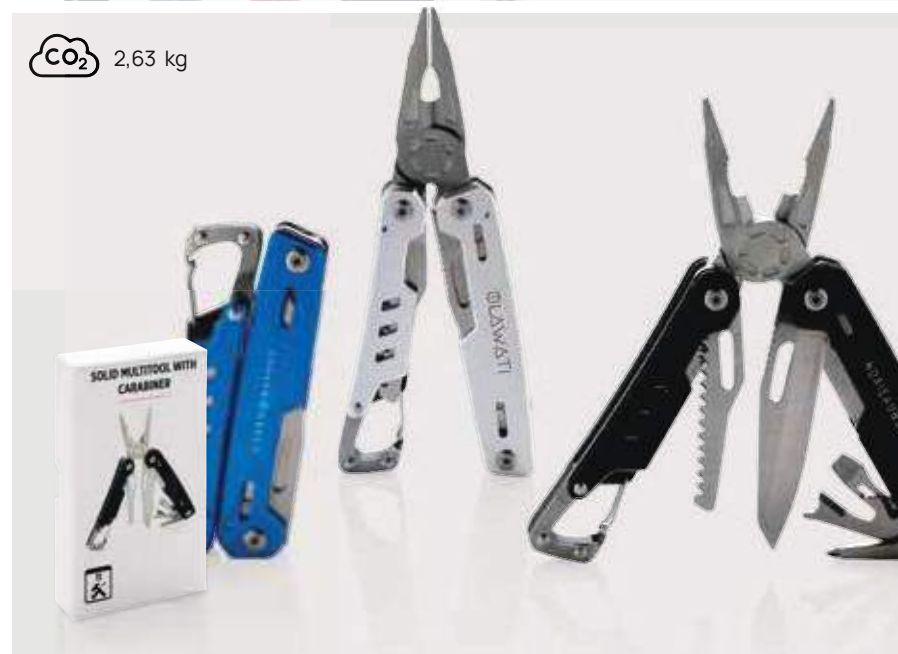

P221.13* **1** **2** **4** **5**

Fix multitool

Stainless steel Size 10 x 4,5 x 2 cm Max. printsize 30 x 6mm Printtechnique Laser engraving

P221.33* **1** **2** **5**

Solid multitool with carabiner

Aluminium Size 10,5 x 4,1 x 2,2cm Max. printsize 8 x 40mm Printtechnique Laser engraving