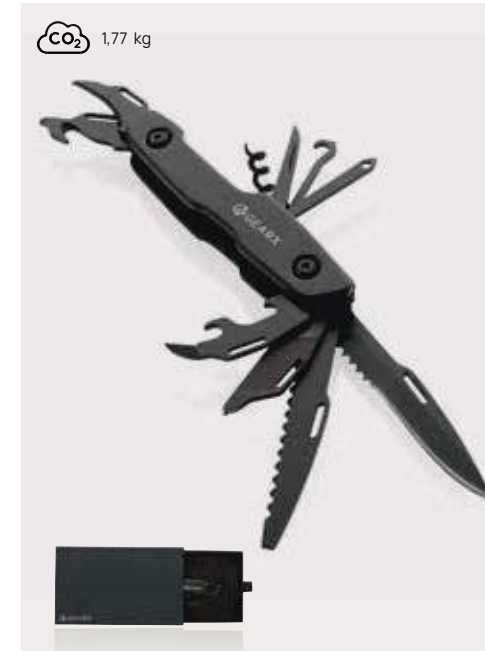

Gear X multifunctional knife

Stainless steel **Size** 9,8 x 2,6 x 1,7 cm **Max. printsize** 50 x 5mm **Printtechnique** Laser engraving